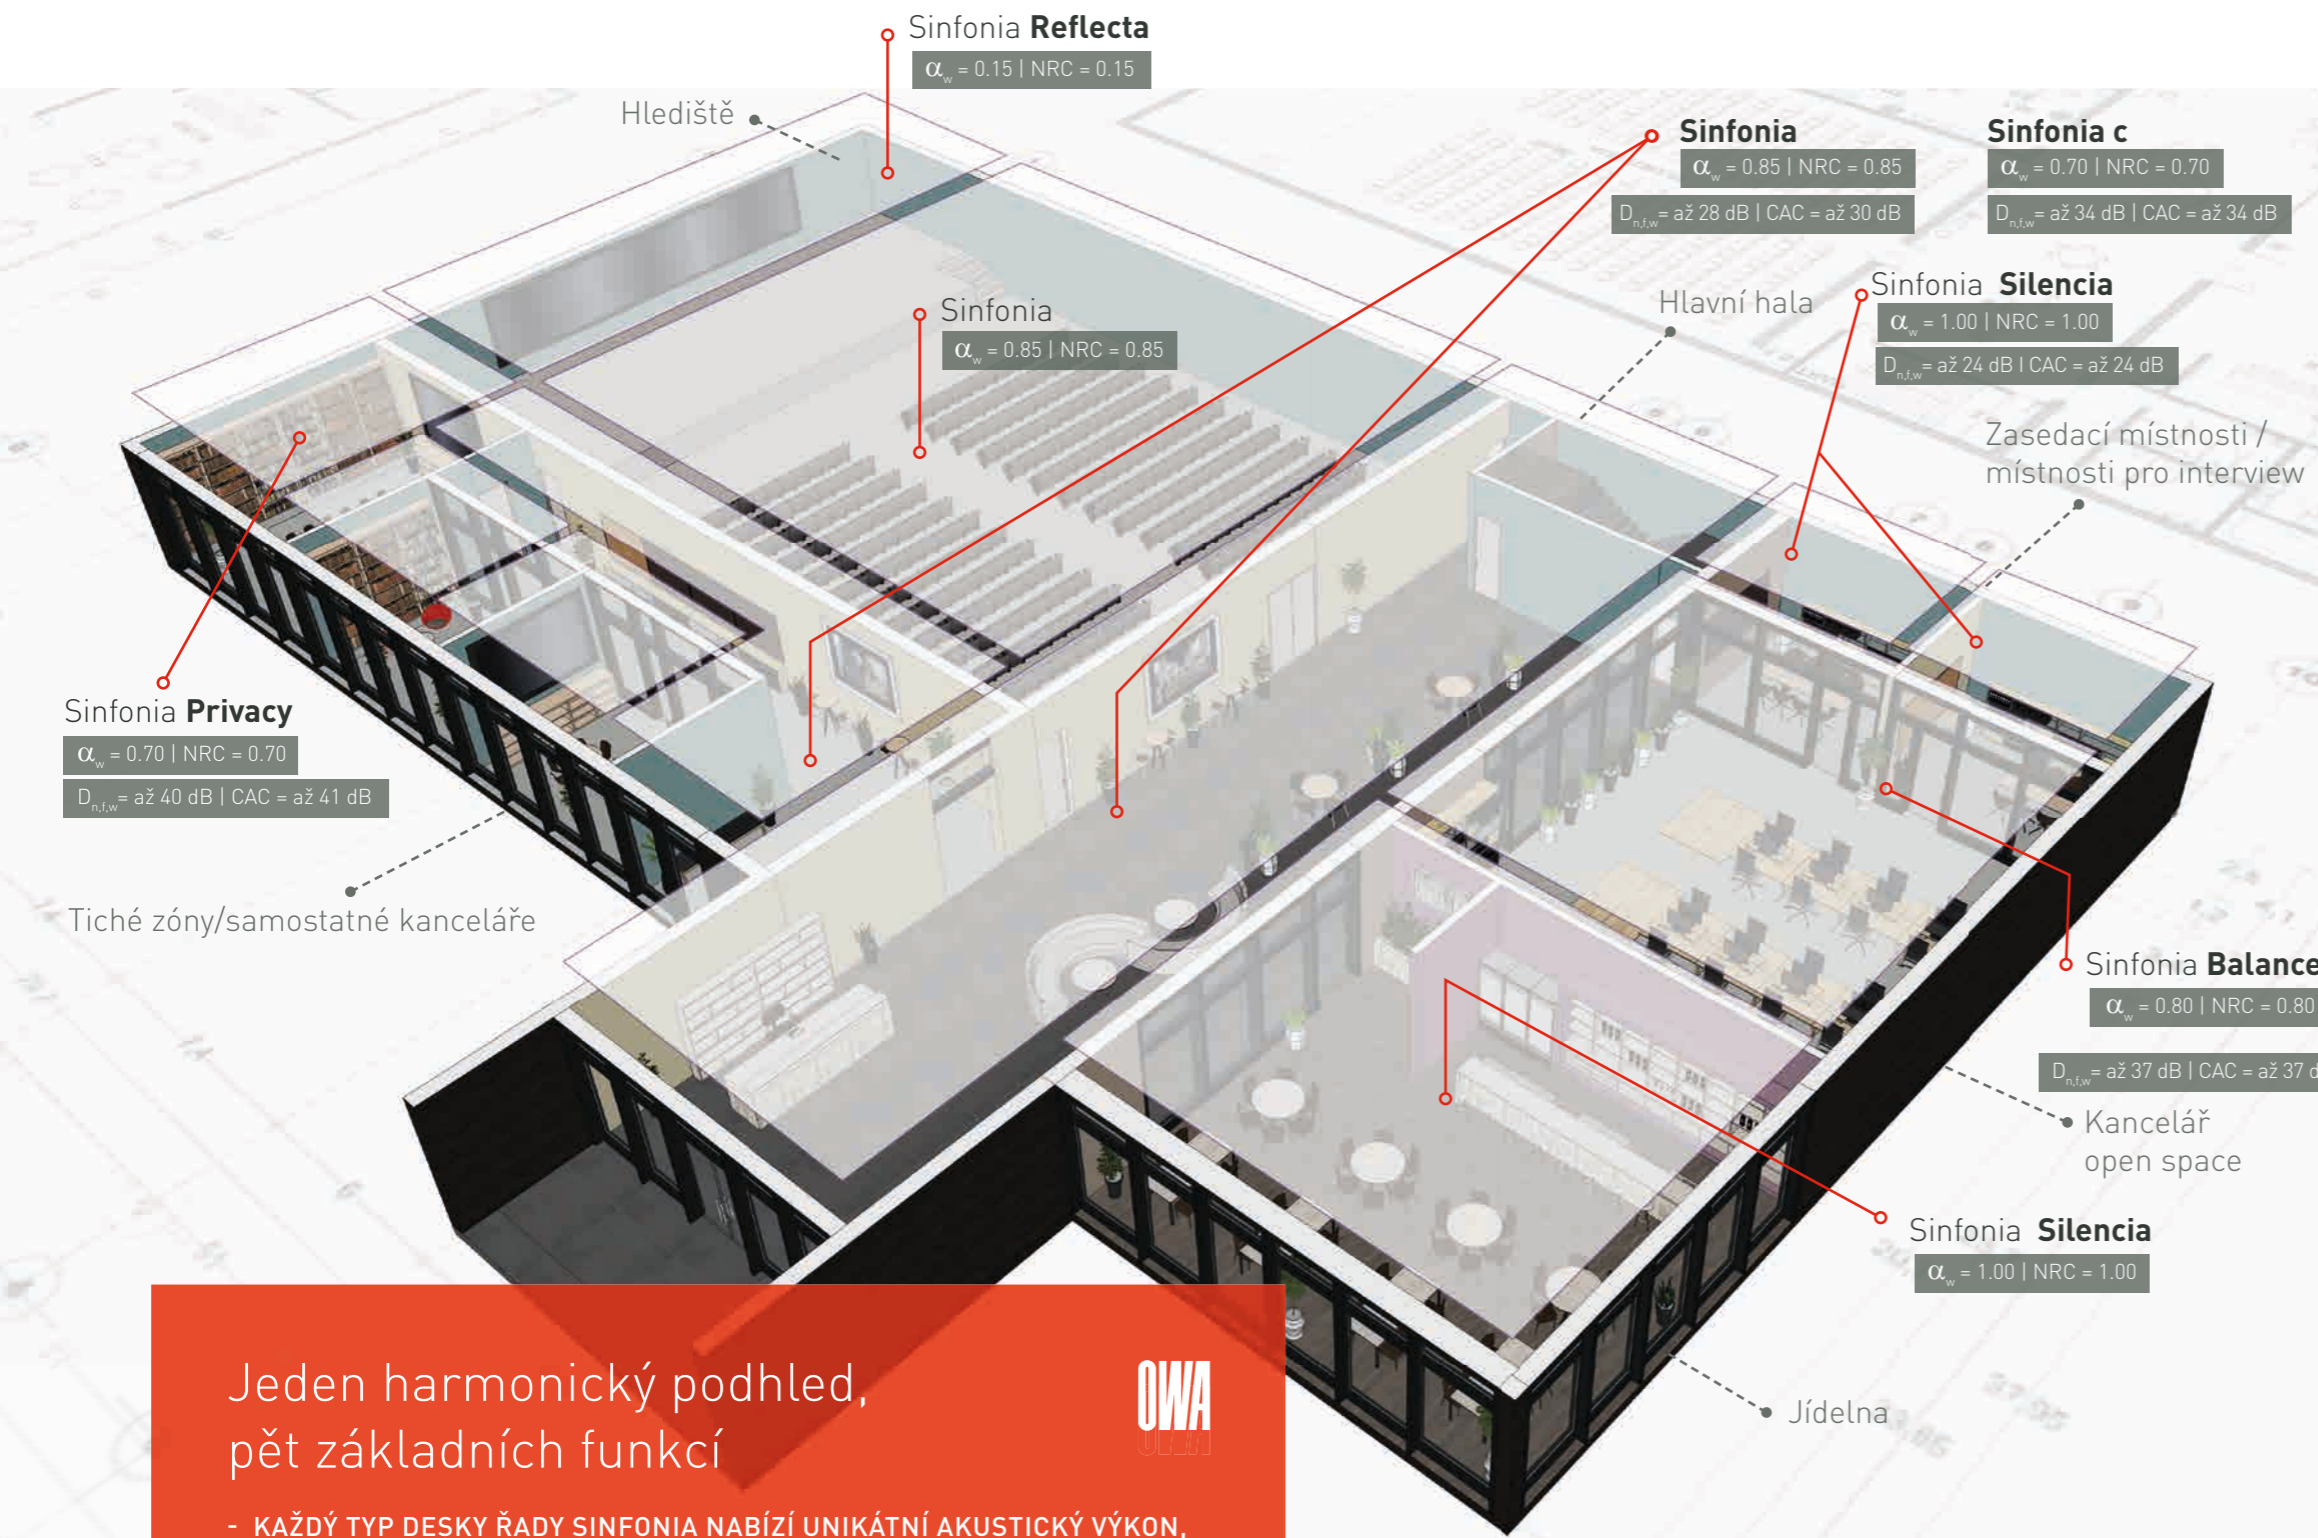

Rozličné podhledové desky řady Sinfonia vám umožní vytvořit perfektní akustiku v každé místnosti. Každý typ nabízí jiný akustický výkon, ale jeho vzhled je jedinečný. Díky tomu jsou všechny místnosti v rovnováze a zároveň zůstávají harmonické.

## Všechny různé prostory Vašeho projektu jsou v rovnováze

Sinfonia je minerální stropní deska s hladkou strukturou povrchu. Je k dispozici ve standardních barvách bílá, černá, šedá a v mnoha barvách RAL nebo s hygienickým povrchem. Díky široké škále aplikací, elegantnímu vzhledu a vynikajícím vlastnostem, pokud jde o akustiku, izolaci, požární odolnost a hygienu, je Sinfonia perfektním všestranným podhledovým řešením pro multifunkční budovy.