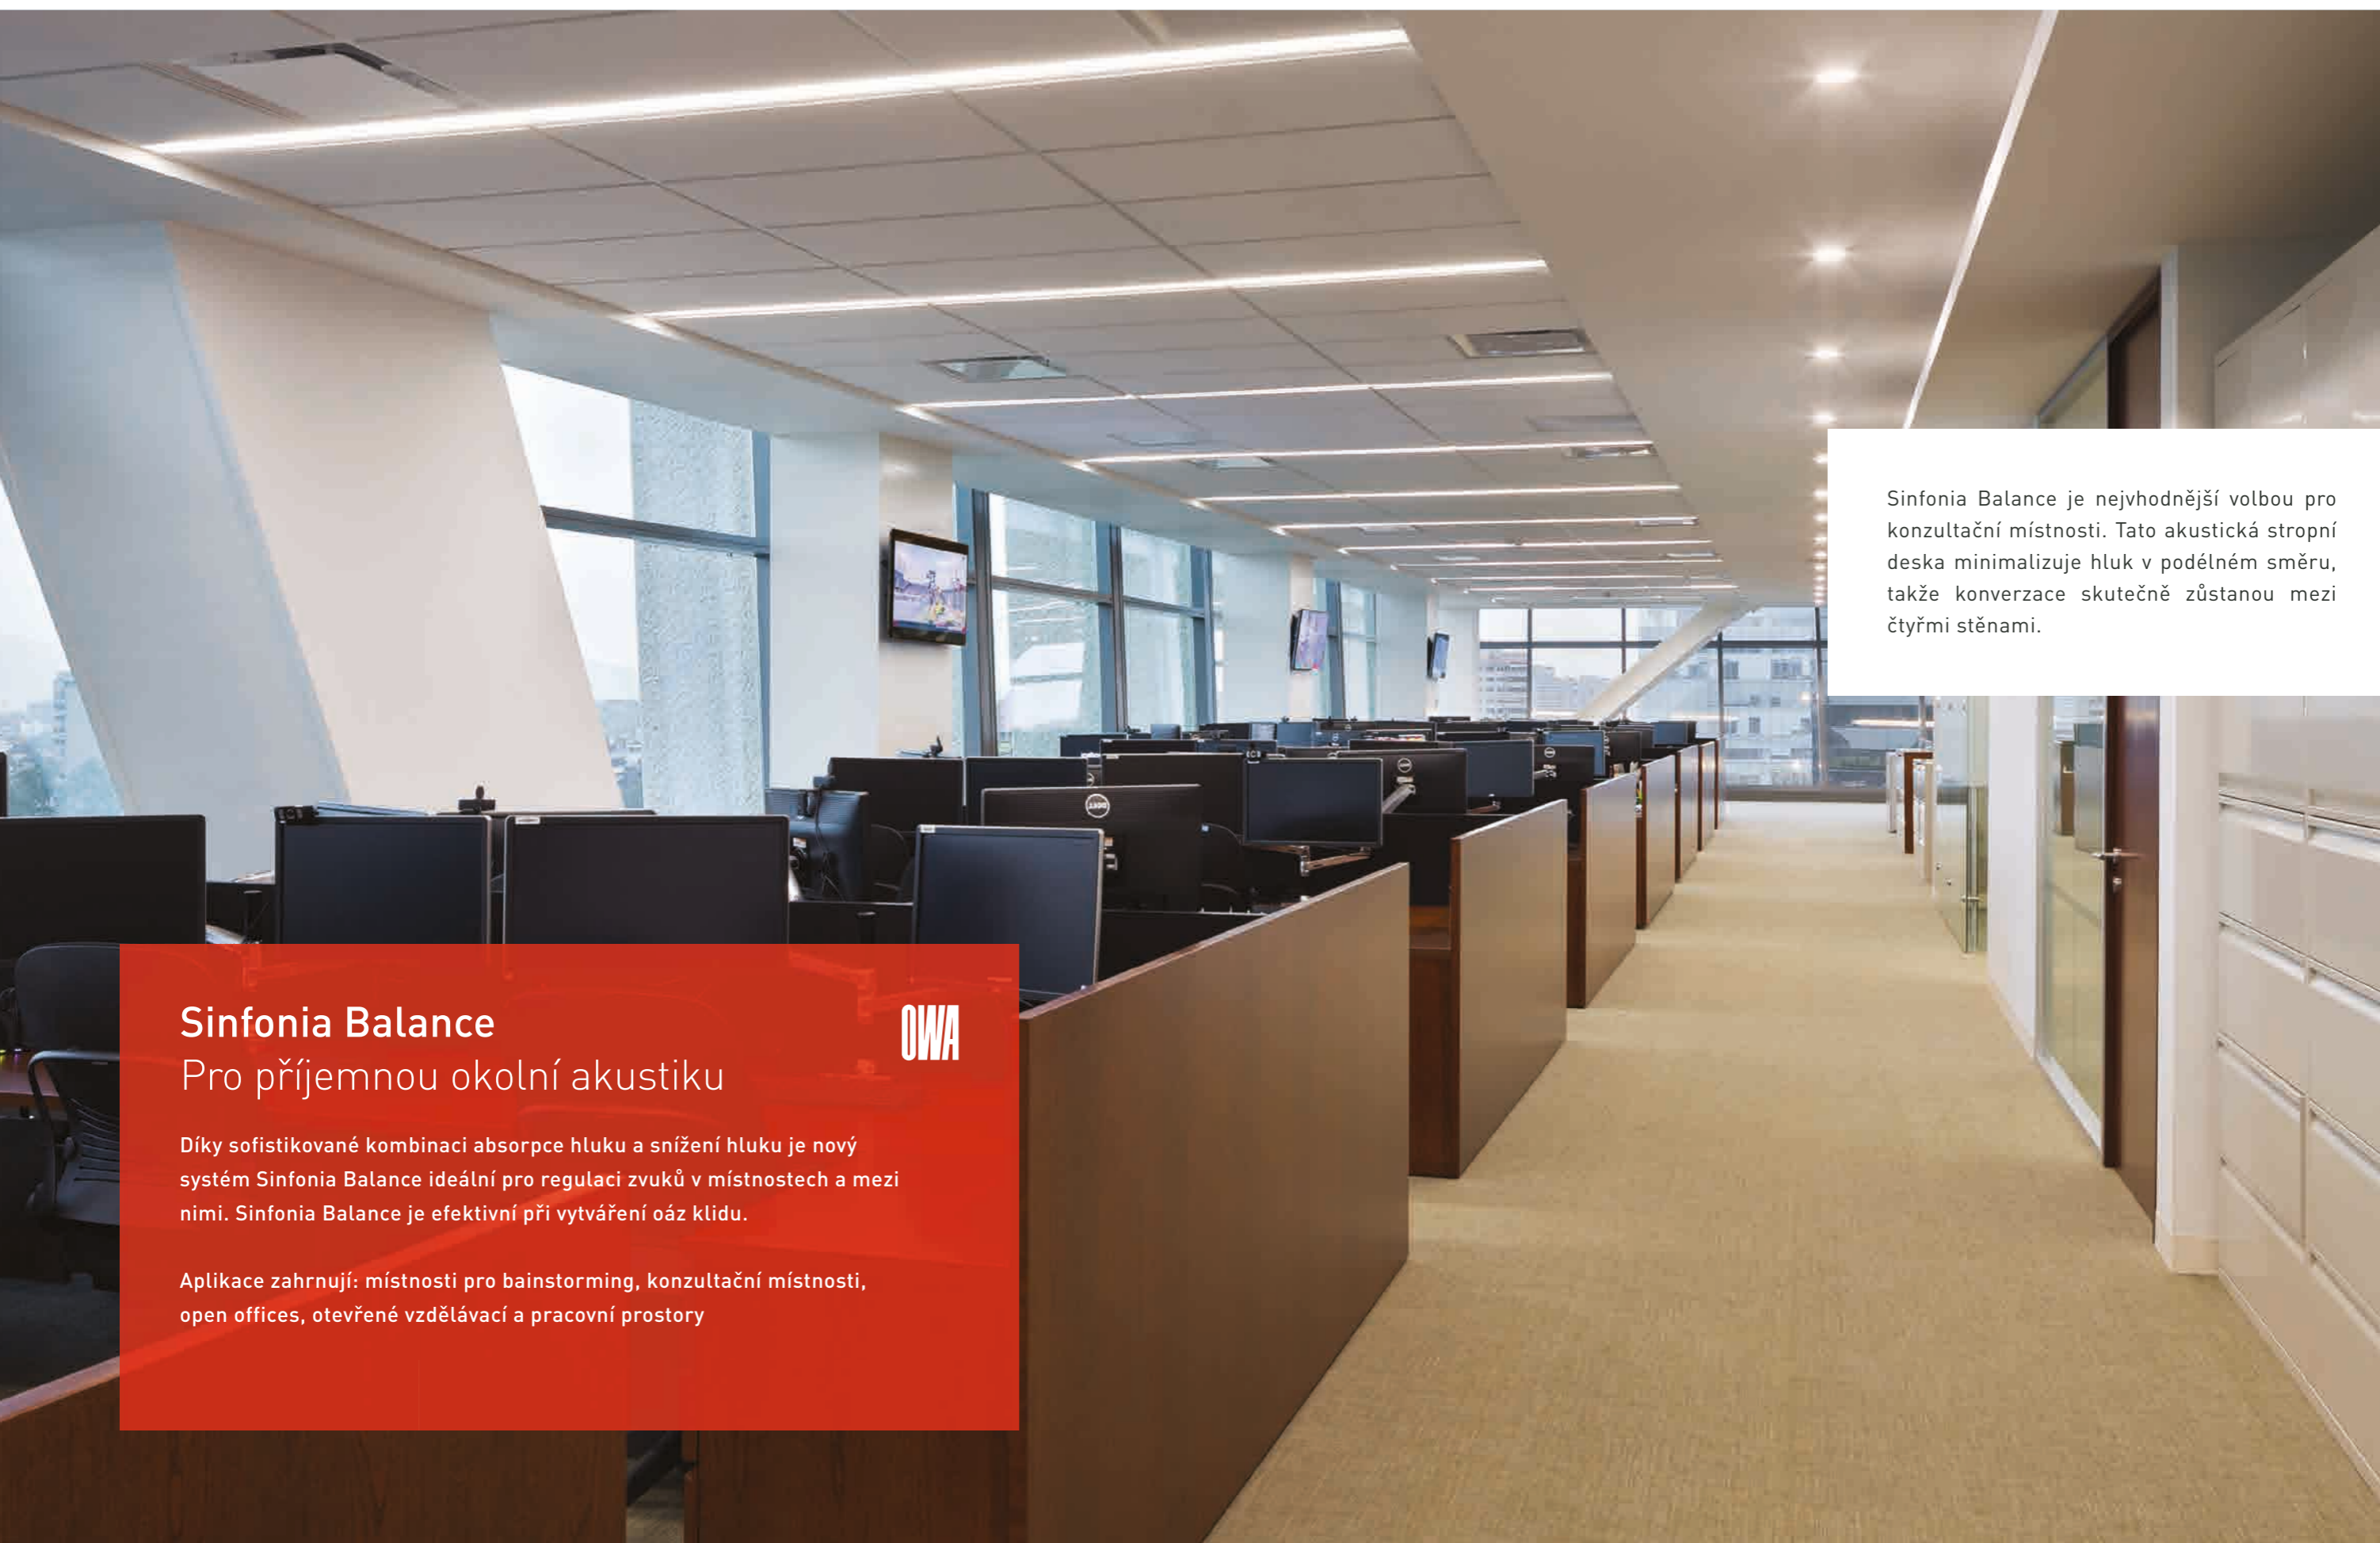

Aplikace zahrnují: prezentační místnosti, konferenční místnosti, přednáškové sály.

Sinfonia Balance je nejhodnější volbou pro konzultační místnosti. Tato akustická stropní deska minimalizuje hluk v podélném směru, takže konverzace skutečně zůstanou mezi čtyřmi stěnami.