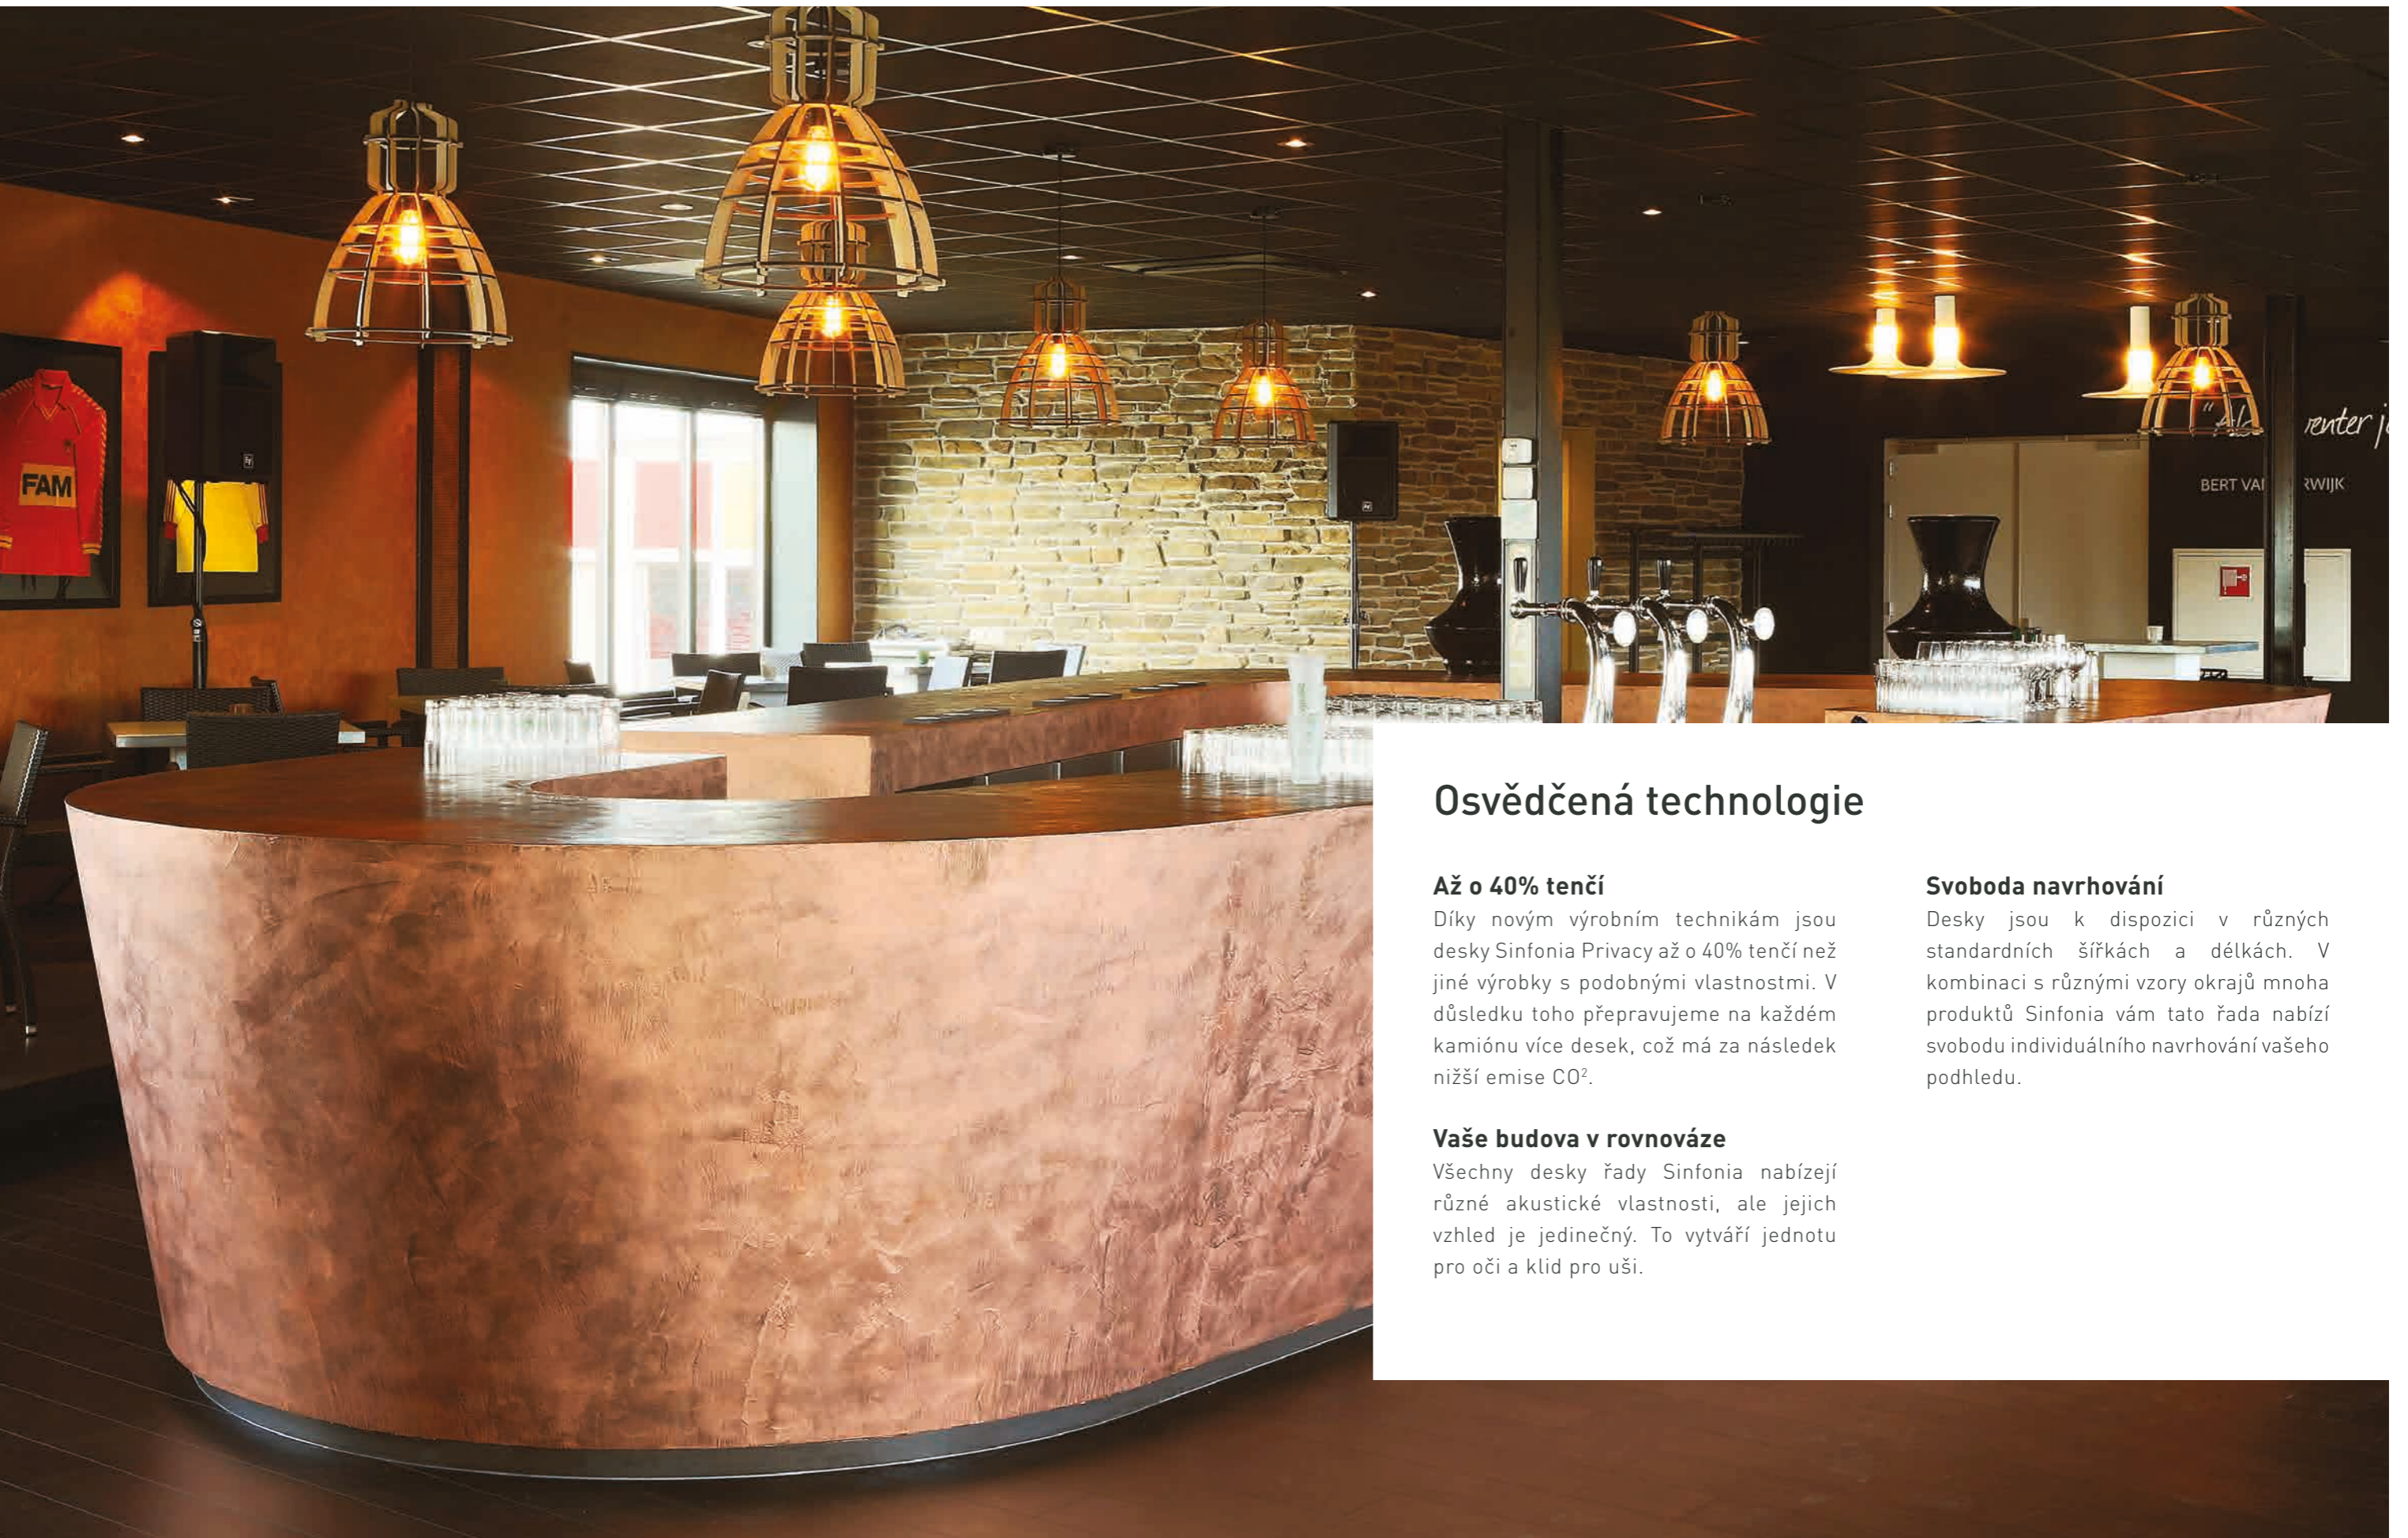

Osvědčená technologie

Až o 40% tenčí

Díky novým výrobním technikám jsou desky Sinfonia Privacy až o 40% tenčí než jiné výrobky s podobnými vlastnostmi. V důsledku toho přepravujeme na každém kamiónu více desek, což má za následek nižší emise CO².

Vaše budova v rovnováze

Všechny desky řady Sinfonia nabízejí různé akustické vlastnosti, ale jejich vzhled je jedinečný. To vytváří jednotu pro oči a klid pro uši.

Svoboda navrhování

Desky jsou k dispozici v různých standardních šířkách a délkách. V kombinaci s různými vzory okrajů mnoha produktů Sinfonia vám tato řada nabízí svobodu individuálního navrhování vašeho pohledu.