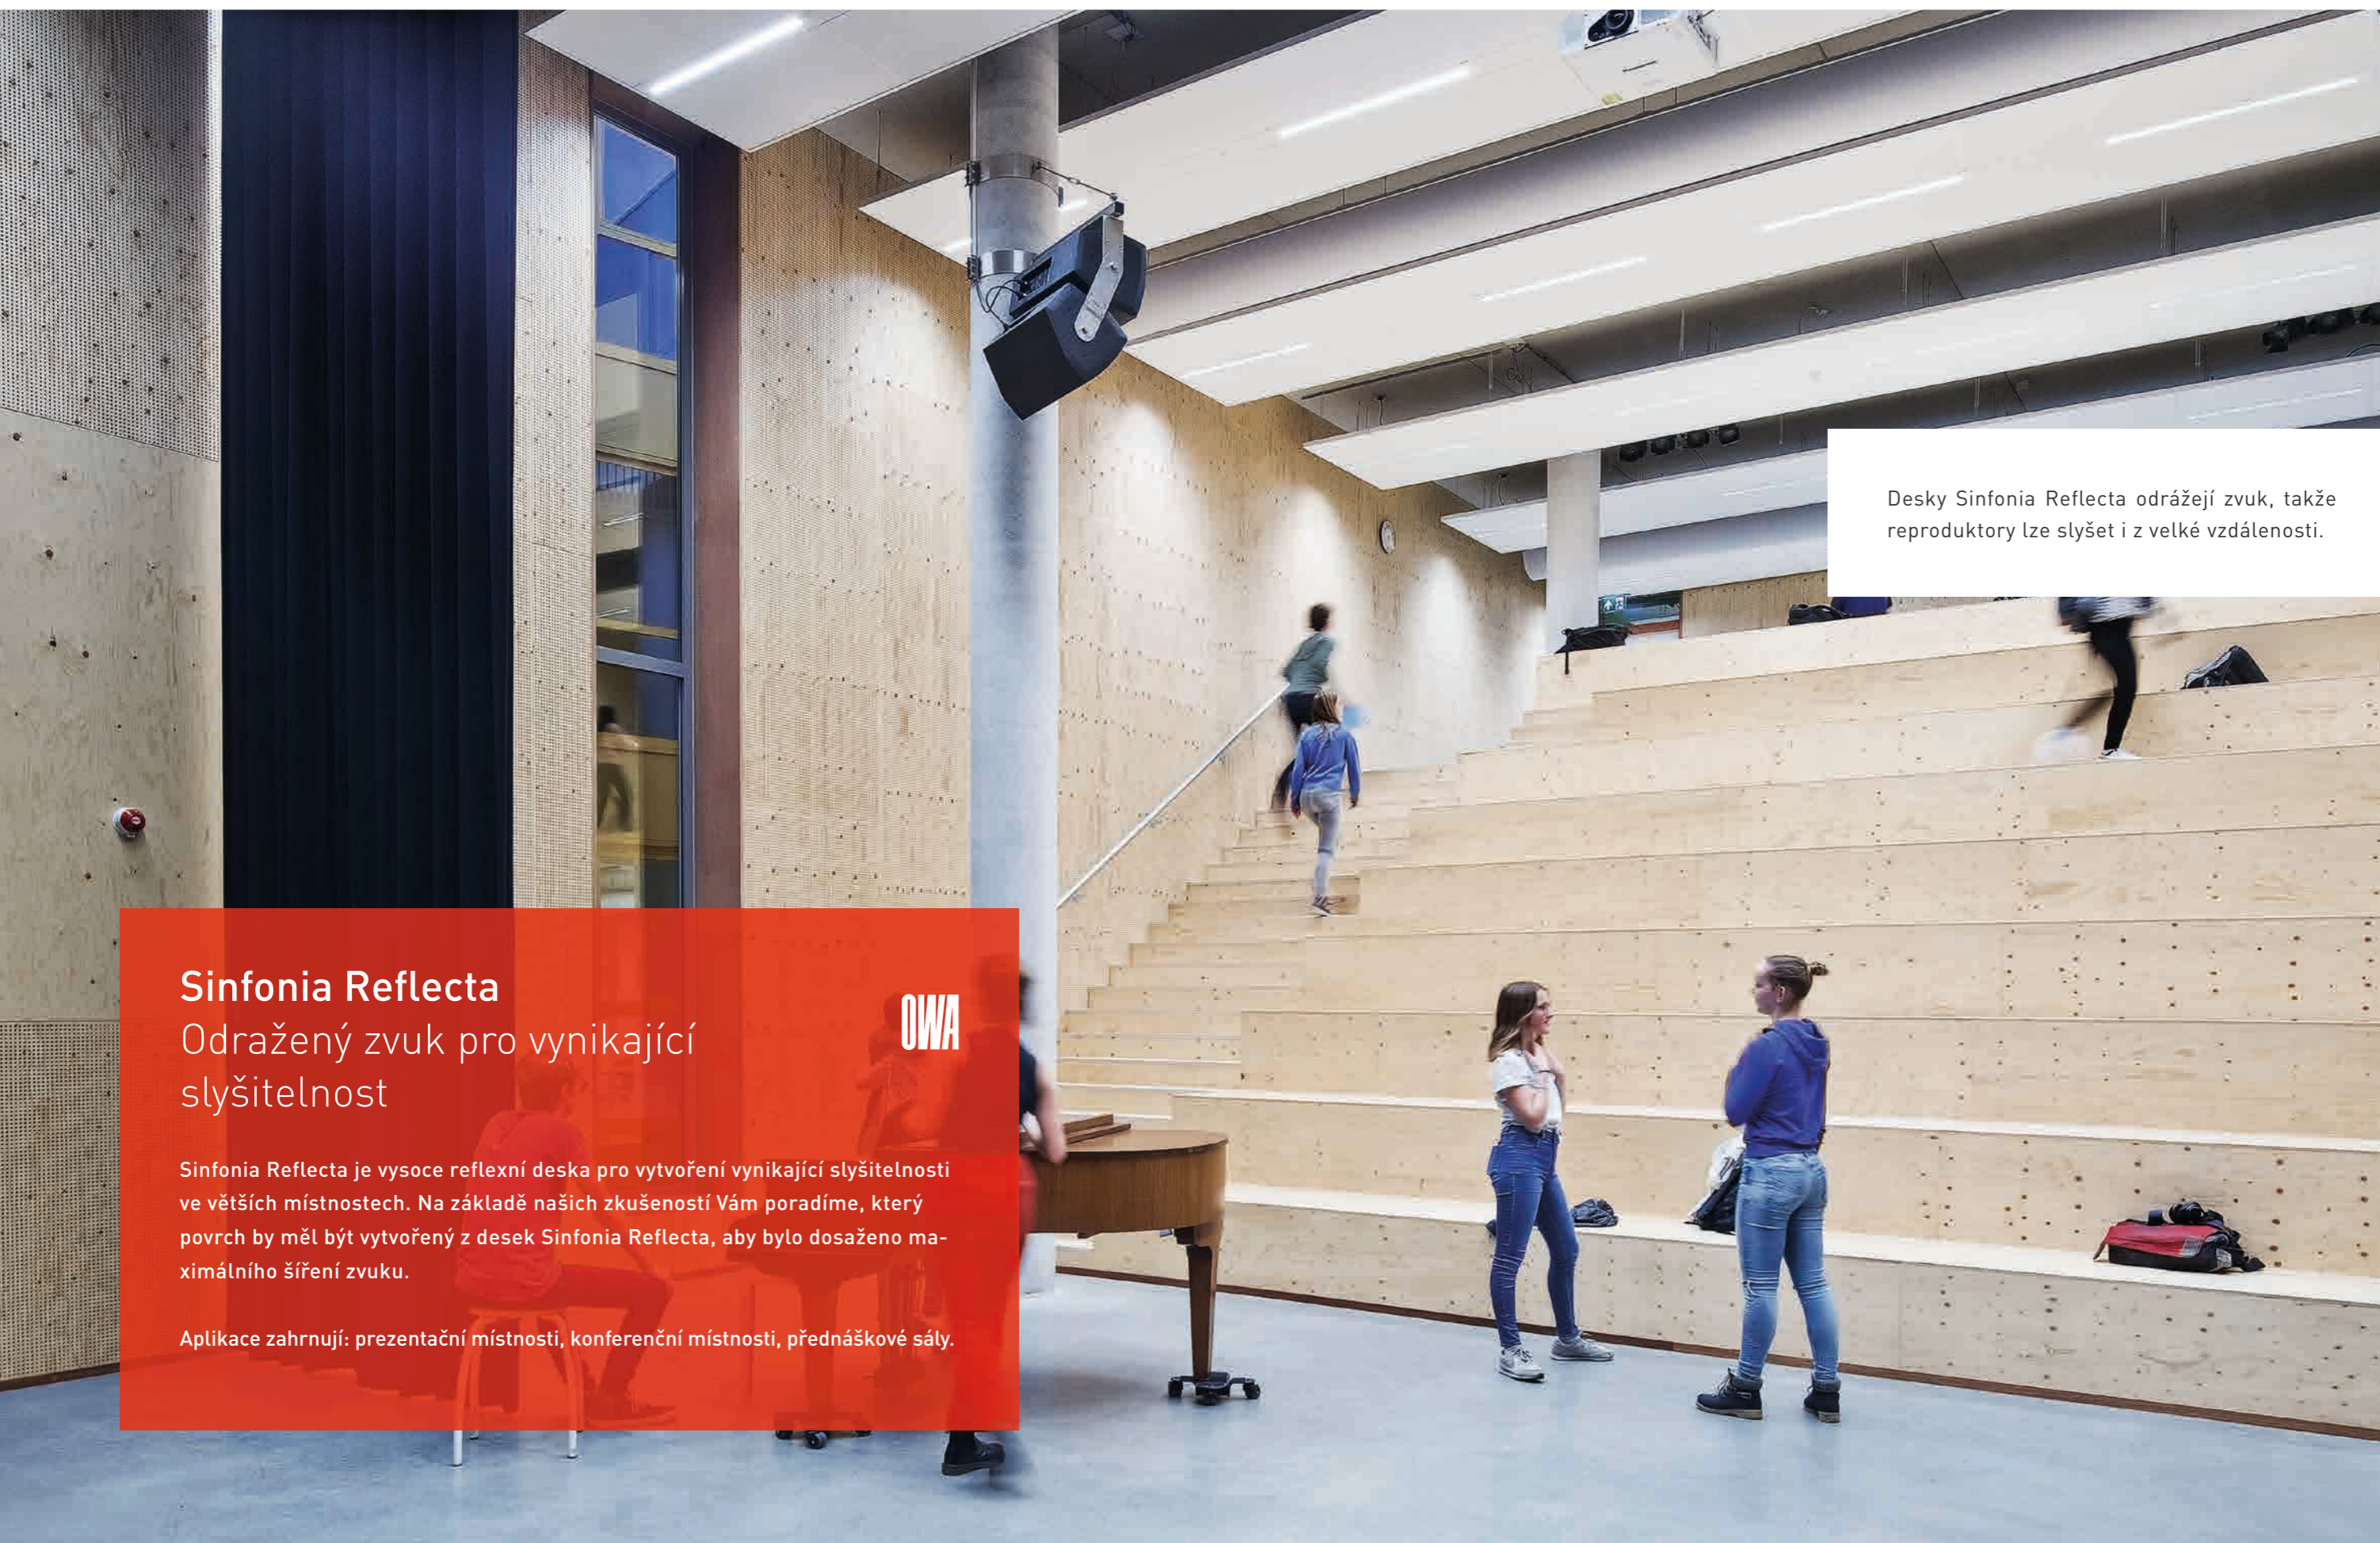

Desky Sinfonia Reflecta odrážejí zvuk, takže reproduktory lze slyšet i z velké vzdálenosti.

Sinfonia Reflecta

Odražený zvuk pro vynikající slyšitelnost

OWA

Sinfonia Reflecta je vysoce reflexní deska pro vytvoření vynikající slyšitelnosti ve větších místnostech. Na základě našich zkušeností Vám poradíme, který povrch by měl být vytvořený z desek Sinfonia Reflecta, aby bylo dosaženo maximálního šíření zvuku.

Aplikace zahrnují: prezentační místnosti, konferenční místnosti, přednáškové sály.