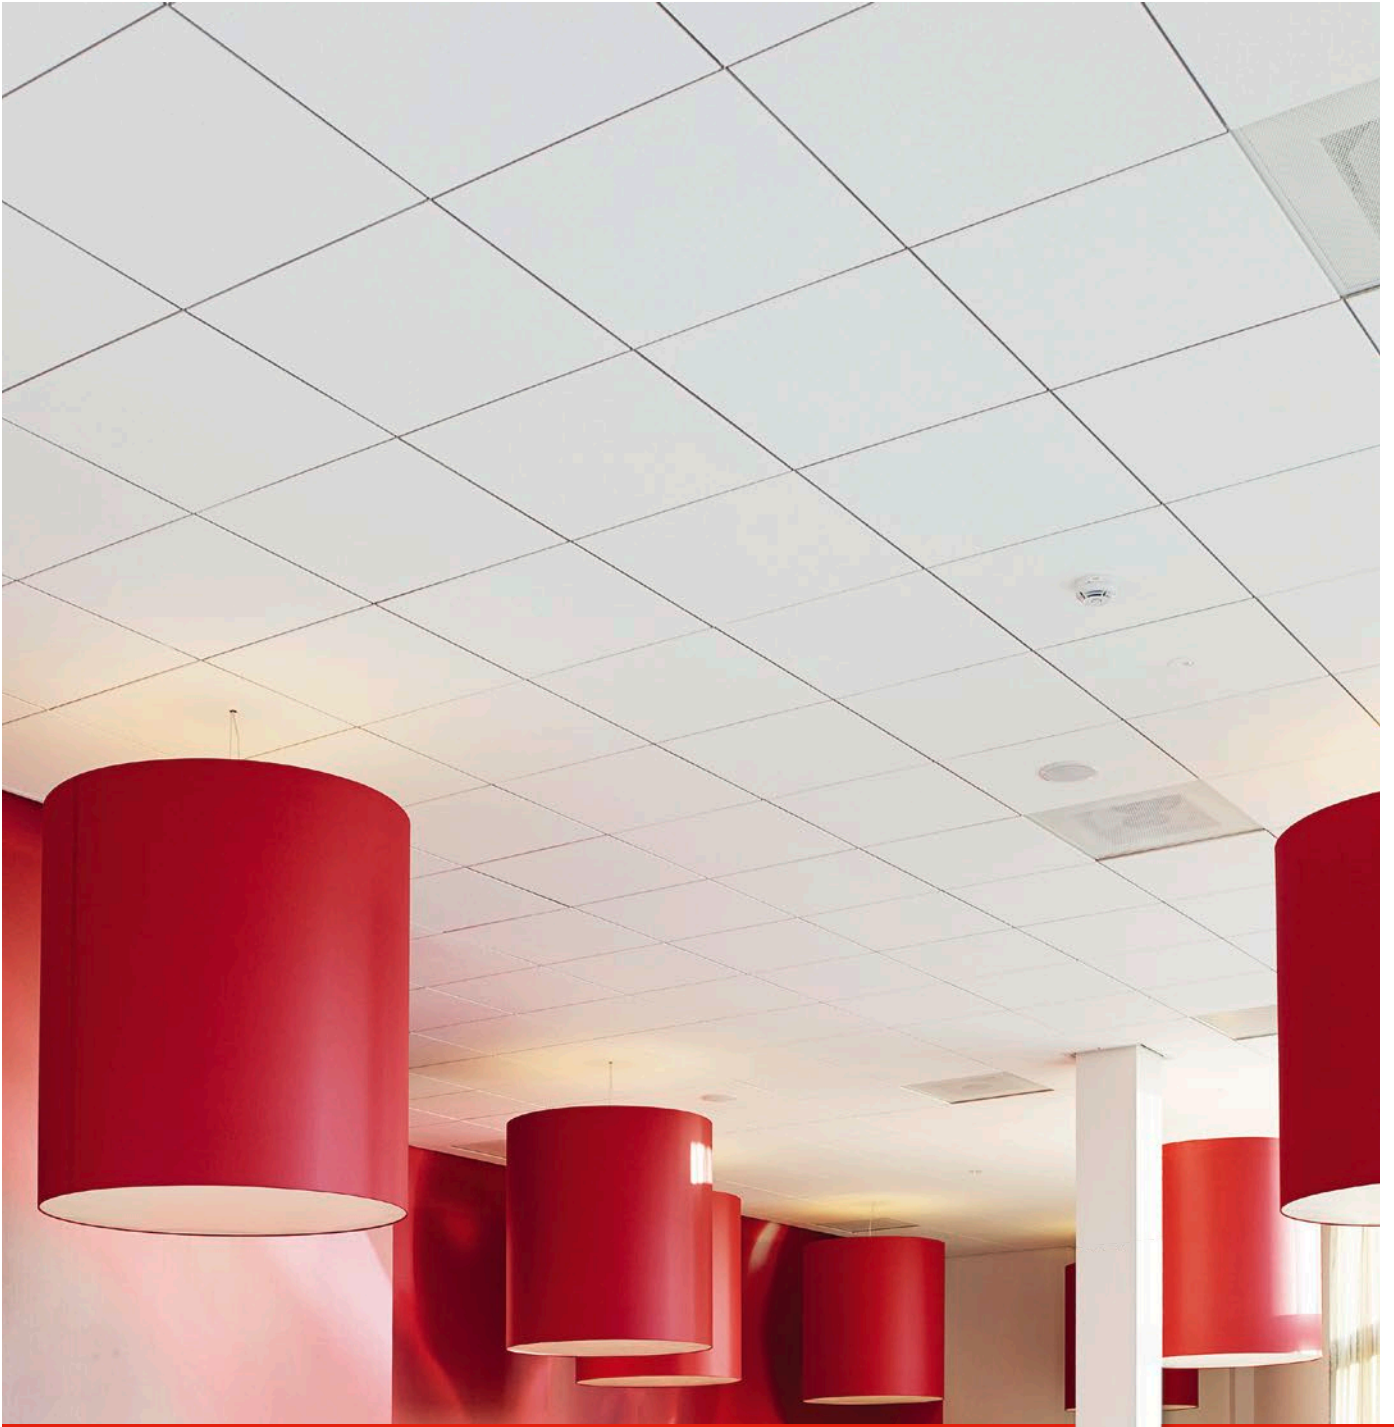

### Možné kombinace systémů

									
Viditelné								Sytém Bandraster	Samonosné
S 3	S 3 cliq	S 3 cliq odolné vůči zemětřesení	S 3a	S 3a cliq	S 15 cliq	S 15a cliq	S 15b	S 18d	S 6c

Možné rozměry naleznete v ceníku kolekce OWAlifetime č. DS 9001 e.