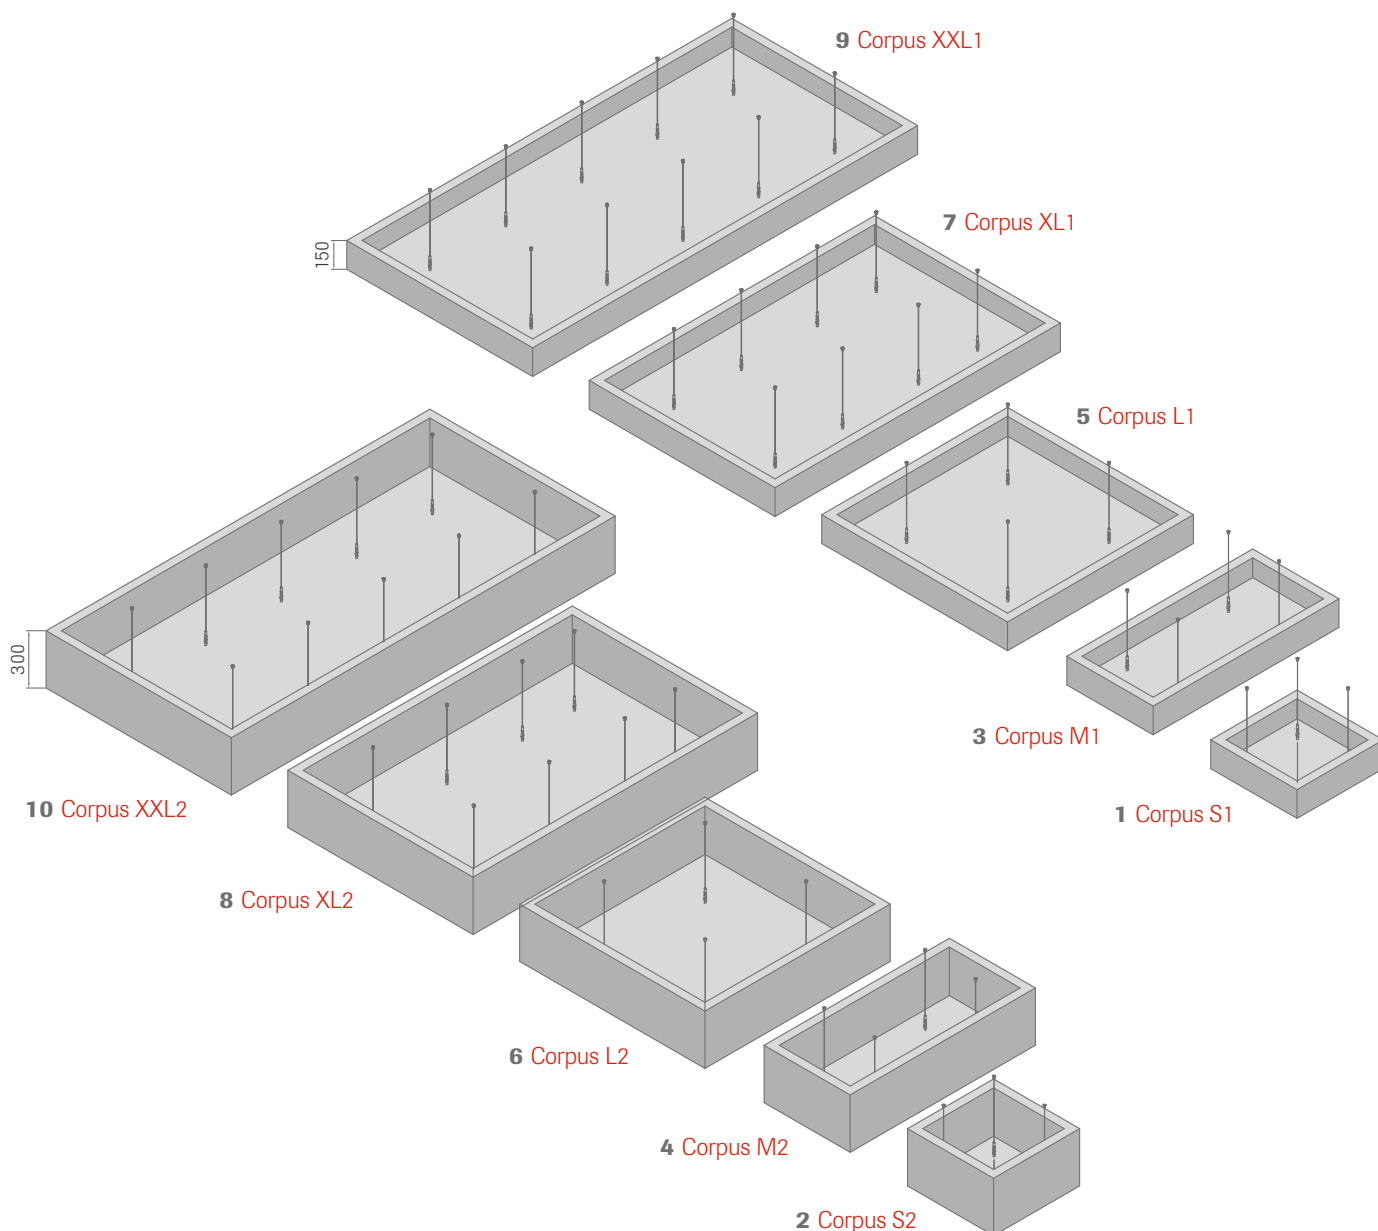

Klasický tvar - individuální volnost ztvárnění

Technické údaje

Pohledová strana	Netkaná textilie, bílá
Hrany	Netkaná textilie, bílá
Provedení hran	Kolem dokola ostrohranné
Rozměry a hmotnost	<p>Corpus S1: výška 150 mm, velikost 520 x 520 mm, cca 2,2 kg</p> <p>Corpus S2: výška 300 mm, velikost 520 x 520 mm, cca 3,4 kg</p> <p>Corpus M1: výška 150 mm, velikost 1120 x 520 mm, cca 4,1 kg</p> <p>Corpus M2: výška 300 mm, velikost 1120 x 520 mm, cca 6,0 kg</p> <p>Corpus L1: výška 150 mm, velikost 1120 x 1120 mm, cca 7,3 kg</p> <p>Corpus L2: výška 300 mm, velikost 1120 x 1120 mm, cca 9,9 kg</p> <p>Corpus XL1: výška 150 mm, velikost 1120 x 1720 mm, cca 10,6 kg</p> <p>Corpus XL2: výška 300 mm, velikost 1120 x 1720 mm, cca 13,8 kg</p> <p>Corpus XXL1: výška 150 mm, velikost 1120 x 2320 mm, cca 13,8 kg</p> <p>Corpus XXL2: výška 300 mm, velikost 1120 x 2320 mm, cca 17,8 kg</p>

Corpus | Montážní sada pro montáž na strop

	Označení/rozměry/povrch
Corpus sada 1	Montážní sada pro Corpus S1, S2, M1, M2, L1, L2, obsahuje 4 kusy sad lan sestávajících z drátěného lanka, délky 1500 mm, šroub s rychloupínačem lanka, prvku pro připevnění ke stropu s vnitřním závitem M6, pro jeden stropní ostrov je třeba 1 sada Corpus 1
Corpus sada 2	Montážní sada pro Corpus XL1, XL2, obsahuje 2 x 4 kusů sad lan sestávajících z drátěného lanka, délky 1500 mm, šroub s rychloupínačem lanka, prvku pro připevnění ke stropu s vnitřním závitem M6, pro jeden stropní ostrov je třeba 1 sada Corpus 2
Corpus sada 3	Montážní sada pro Corpus XXL1, XXL2, obsahuje 1 x 4 kusy a 1 x 6 kusy sad lan sestávajících z drátěného lanka, délky 1500 mm, šroub s rychloupínačem lanka, prvku pro připevnění ke stropu s vnitřním závitem M6, pro jeden stropní ostrov jsou třeba 1 sady Corpus 3