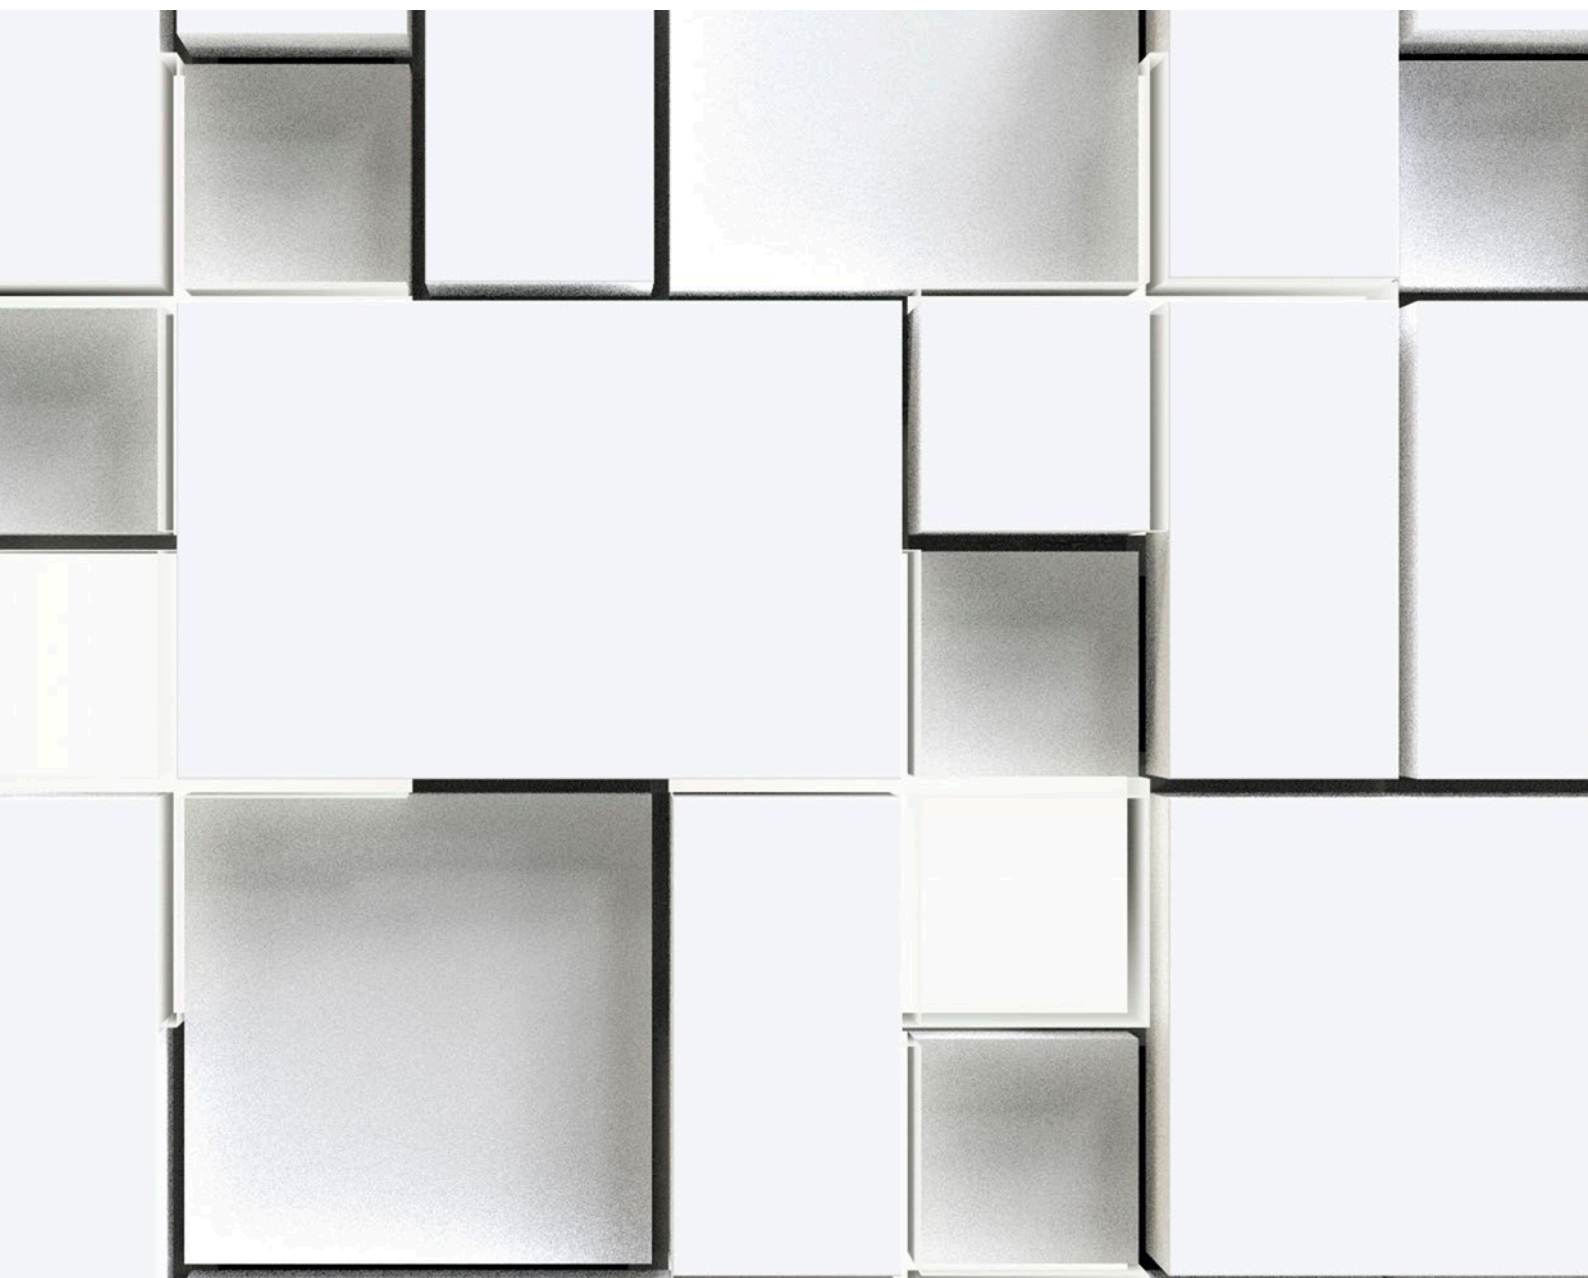

Záruky na výrobek

Informace uvedené v tomto letáku jsou založeny na standardech a údajích, které jsou k dispozici v době vydání. Veškeré poskytované výkony a záruky, ať výslovné či implicitní, předpokládají výhradní používání součástí OWA a instalaci těchto součástí podle našich doporučení. Nedodržení těchto podmínek bude mít za následek neplatnost záruky a záručních nároků a odmítnutí jakékoli odpovědnosti. OWA si vyhrazuje právo provádět technická vylepšení výrobků, systémů nebo služeb bez předchozího upozornění. **Veškeré zboží a služby jsou dodávány podle našich současných Prodejních podmínek.** Chyby vyhrazeny!

Informace obsažené v této publikaci jsou platné ke dni zveřejnění. Pro konkrétní rady kontaktujte prosím náš tým OWAconsult. Tlačové chyby jsou vyhrazeny. Naši konzultanti vám rádi zodpoví vaše dotazy pod následujícími kontaktními údaji: tel: +49 9373 201-444 nebo e-mail: info@owaconsult.de

www.blauer-engel.de/uz132

- low emission
- low pollutant content
- no adverse impact on health in indoor spaces

OWA

Odenwald Faserplattenwerk GmbH

Dr.-F.-A.-Freundt-Straße 3
63916 Amorbach | Germany
tel +49 9373 201-0 | info@owa.de
www.owa-ceilings.com

OWA Representative Roman Pozdech

Sales manager Czech Republic and Slovakia
mobile +421 915 579 974
roman.pozdech@owa.de