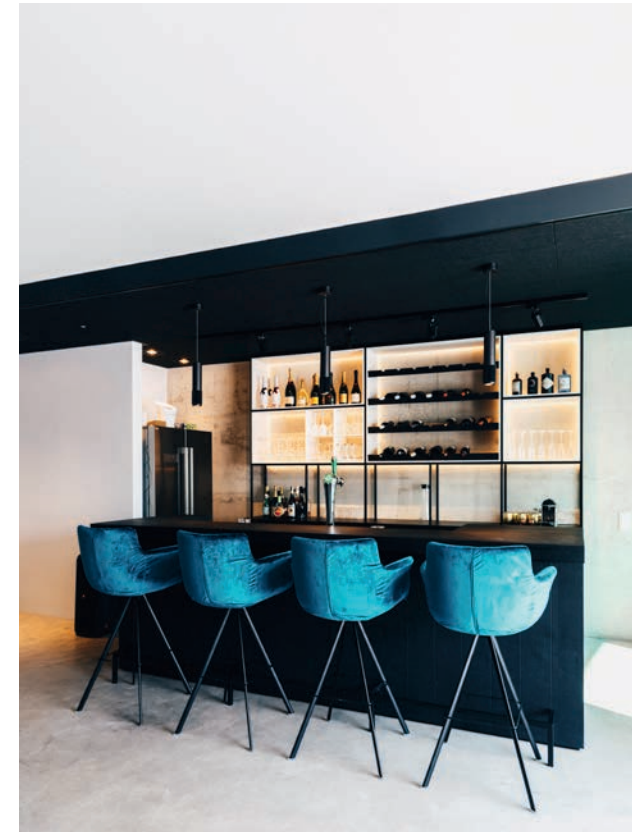

Die klare Linie der Architektur öffnet den Raum zum Garten und schafft eine einladende, großzügige Atmosphäre.